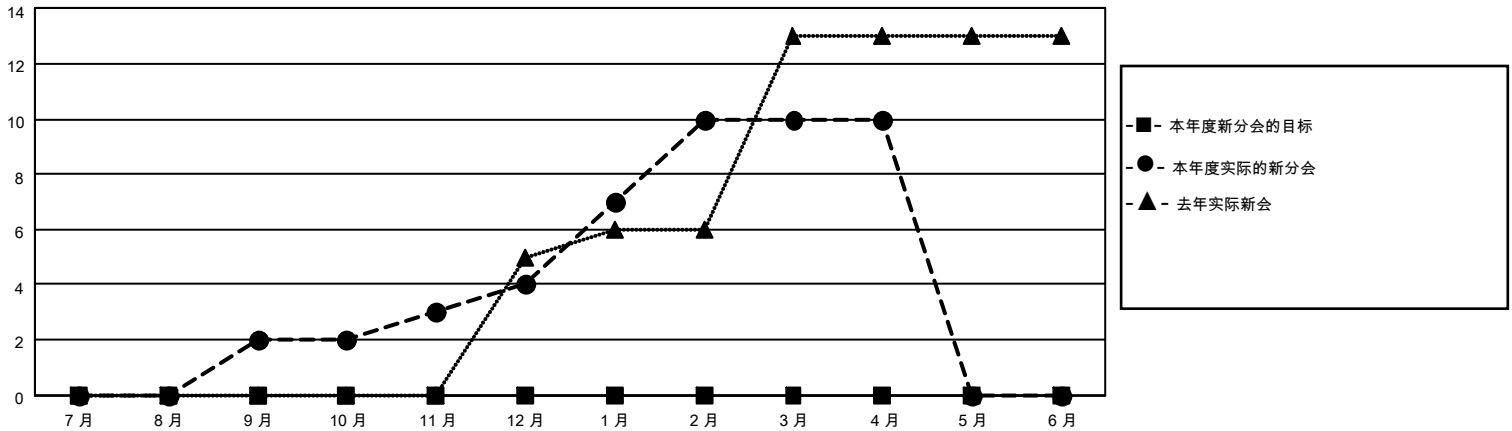

# MONTHLY MEMBERSHIP PROGRESS REPORT

District 386

Results as of: 4/30/2026

GMT:

地点 CHINA

GMT宪章区

分会			
成果 2025-2026			
季	新分会目标	新会	会员流失的分会
7月/8月/9月	0	2	2
10月/11月/12月	0	2	2
1月/2月/3月	0	6	0
4月/5月/6月	0	0	0

位会员@每位须缴			
成果 2025-2026			
季	会员净增长目标	实际会员增长数	实际退会会员 (包括转会)
7月/8月/9月	0	365	21
10月/11月/12月	0	260	51
1月/2月/3月	0	227	28
4月/5月/6月	0	137	17

目标与实际新会累积

目标和实际会员累积

已取消的分会: 4	138 CLUBS OF 158 增添1位或以上的新会员 <a href="#">点击这里取得累计会员数据</a>	性别分布	
放弃的会员		男	2,671 (52.80%)
过世 2		女	2,388 (47.20%)
分会已取消 0		总计家庭单位会员数	307
其他 114		支付减半会费的家庭会员	158
总计 116			