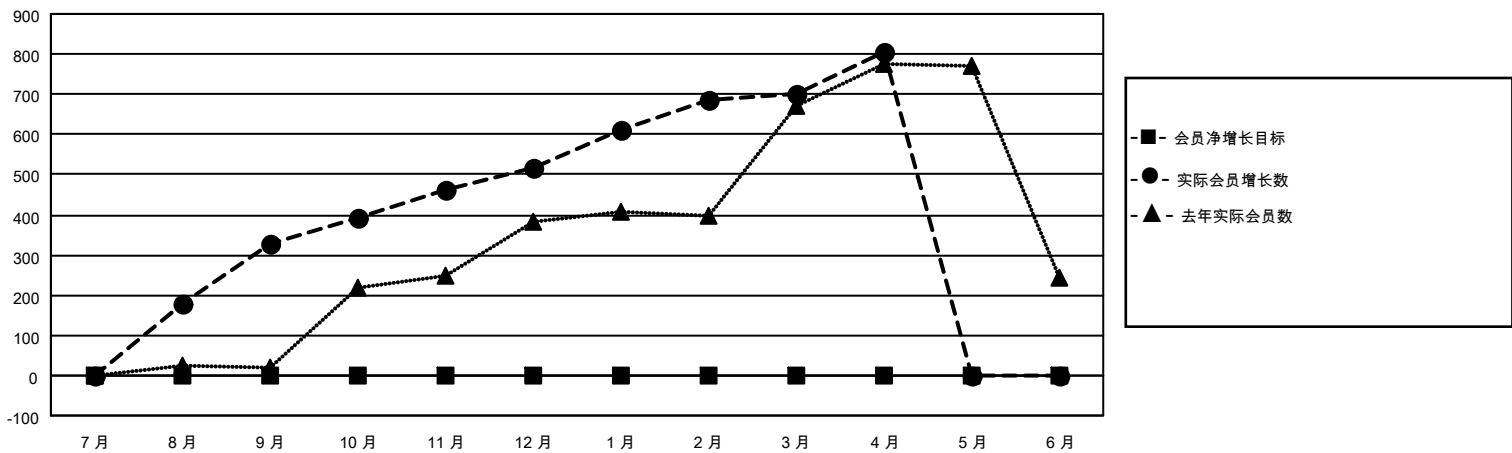

# MONTHLY MEMBERSHIP PROGRESS REPORT

District 386

Results as of: 4/30/2026

GMT:

地点 CHINA

GMT宪章区

分会			
成果 2025-2026			
季	新分会目标	新会	会员流失的分会
7月/8月/9月	0	2	2
10月/11月/12月	0	2	2
1月/2月/3月	0	6	0
4月/5月/6月	0	0	0

位会员@每位须缴			
成果 2025-2026			
季	会员净增长目标	实际会员增长数	实际退会会员 (包括转会)
7月/8月/9月	0	365	21
10月/11月/12月	0	260	51
1月/2月/3月	0	227	28
4月/5月/6月	0	137	17

目标与实际新会累积

目标和实际会员累积

已取消的分会: 4	138 CLUBS OF 158 增添1位或以上的新会员 <a href="#">点击这里取得累计会员数据</a>	性别分布	
放弃的会员		男	2,671 (52.80%)
过世 2		女	2,388 (47.20%)
分会已取消 0		总计家庭单位会员数	307
其他 114		支付减半会费的家庭会员	158
总计 116			